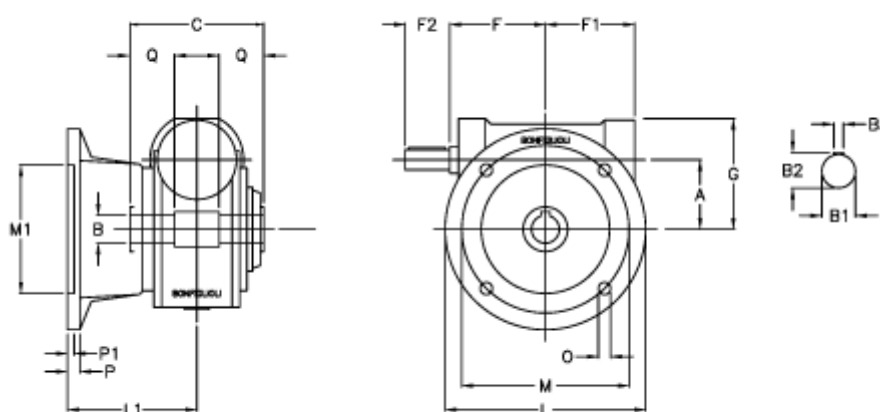

Varenummer: 3901030060400
 Beskrivelse: Snekkegear med fri indgangsaksel
 VF 30F-60-HS

Mål

a	= 30.0	F1 = 46	P = 6
B	= 14	F2 = 20	P1 = 4
B1	= 9	g = 50	Q = 20.5
B2	= 10.2	L = 80	
B3	= 3	L1 = 50.5	
Betegnelse	= VF 30F-xx-HS	m = 68	
C	= 55	M1 = 50	
F	= 50.0	O = 6.5	